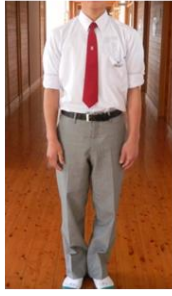

1 服装

(1) 制服

男子

制服:各学年のネクタイ・リボン

1年

赤

2年

黄

3年

緑

女子

靴下について

二つに折って1:1の長さ
靴下の長さは、足を組んだときに、
スネが見えない長さが基本。

(2) 体育時の服装

令和2年度より NEW

半袖

(5)通学用自転車について

通学用自転車

鹿西中

2024

(4) カバンについて

カバンは背中に背負って登校します

サブバッグはチャック付きのもの

交流学習や部活動の大会で使用します。(雨具を用意)
ヘルメットの購入はしてください。(しぼる紐を用意)